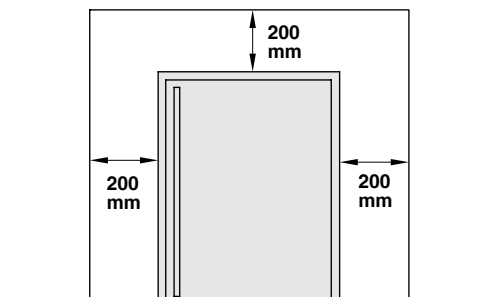

189A0443

Модель	NX36 INOX / HT36
Температура	1
Размеры	60 76 / 80 64
Вес**	60
Вес	67
Мощность	140
Сила тока	0,75 A
Лампа	1 x 6
Потребление тока	0,9 / /24
Напряжение*	230
Частота Hz*	50
*	
**