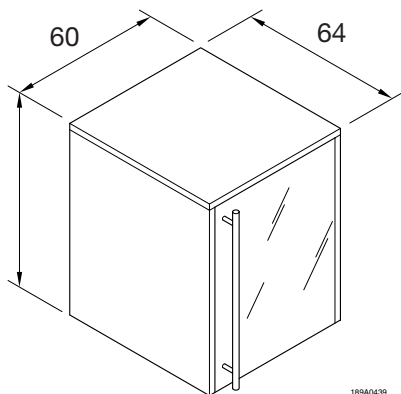

NX36 INOX / NT36

76 (NX36 INOX)
80 (NT36)

189A0439