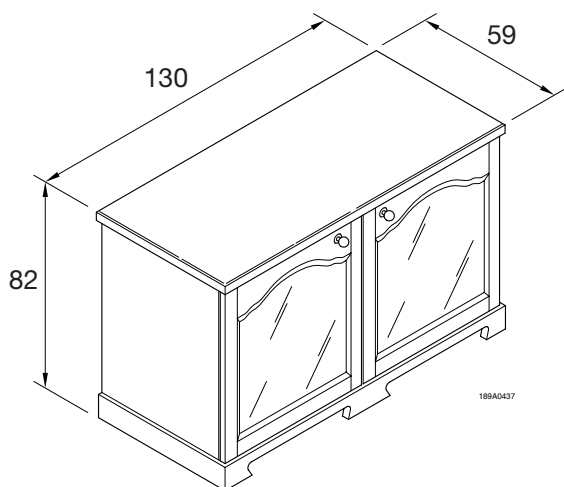

CL72 CLASSIC TWIN

189A0437