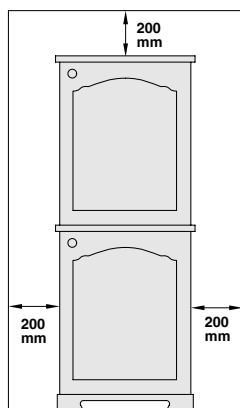

### VERTICAL CL72 CLASSIC TWIN

189A0438

189A0442

RU

CL72 CLASSIC TWIN	
	2
	130 82 59
**	108 122
	280
	1,5 A
	2 x 6
	1,8 / /24
*	230
<b>Hz*</b>	50
*	
**	

CL72 CLASSIC TWIN V	
<b>Модель</b>	CL72 CLASSIC TWIN V
<b>Температура</b>	2
<b>Размеры</b>	65 158 59
<b>Вес**</b>	108
<b>Вес</b>	122
<b>Мощность</b>	280
<b>Сила тока</b>	1,5 A
<b>Лампа</b>	2 x 6
<b>Потребление тока</b>	1,8 / /24
<b>Напряжение*</b>	230
<b>Частота Hz*</b>	50
*	
**	