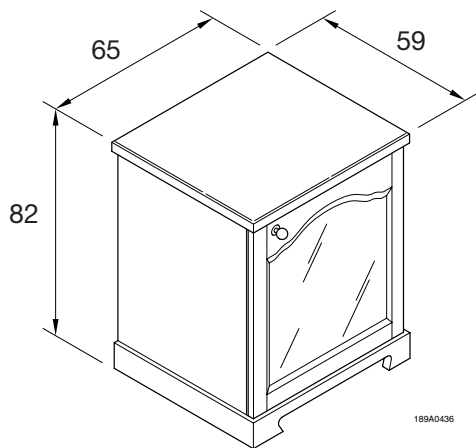

RU

CL36 CLASSIC

189A0436