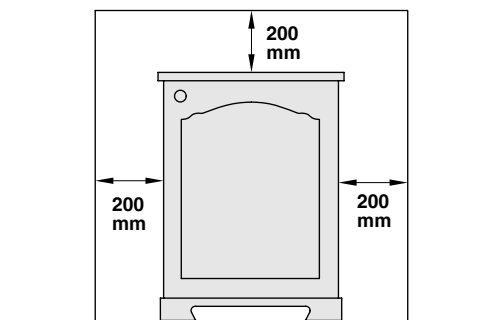

189A0440

Модель	CL36 CLASSIC
Температура	1
Размеры	65 82 59
Вес**	54
Вес	61
Мощность	140
Сила тока	0,75 A
Лампа	1 x 6
Потребление тока	0,9 / /24
Напряжение*	230
Частота Hz*	50
*	
**