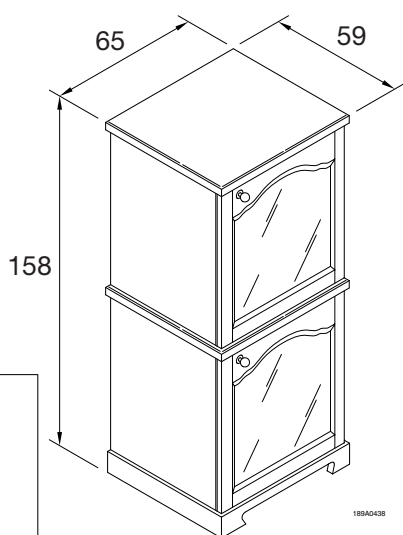

### VERTICAL CL72 CLASSIC TWIN

189A0438

189A0442

RU

CL72 CLASSIC TWIN	
	2
	130 82 59
**	108 122
	280
	1,5 A
	2 x 6
	1,8 / /24
*	230
<b>Hz*</b>	50
*	
**	

CL72 CLASSIC TWIN V	
<b>Модель</b>	CL72 CLASSIC TWIN V
<b>Температура</b>	2
<b>Размеры</b>	65 158 59
<b>Вес**</b>	108
<b>Вес</b>	122
<b>Мощность</b>	280
<b>Сила тока</b>	1,5 A
<b>Лампа</b>	2 x 6
<b>Потребление тока</b>	1,8 / /24
<b>Напряжение*</b>	230
<b>Частота Hz*</b>	50
*	
**	