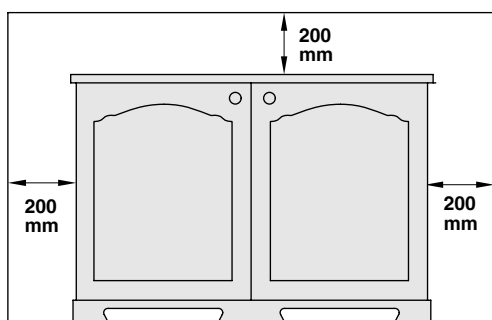

CL72 CLASSIC TWIN

189A0437

189A0441

VERTICAL CL72 CLASSIC TWIN

189A0438

189A0442

RU

CL72 CLASSIC TWIN	
	2
	130 82 59
**	108 122
	280
	1,5 A
	2 x 6
	1,8 / /24
*	230
Hz*	50
*	
**	

CL72 CLASSIC TWIN V	
Модель	CL72 CLASSIC TWIN V
Температура	2
Размеры	65 158 59
Вес**	108
Вес	122
Мощность	280
Сила тока	1,5 A
Лампа	2 x 6
Потребление тока	1,8 / /24
Напряжение*	230
Частота Hz*	50
*	
**